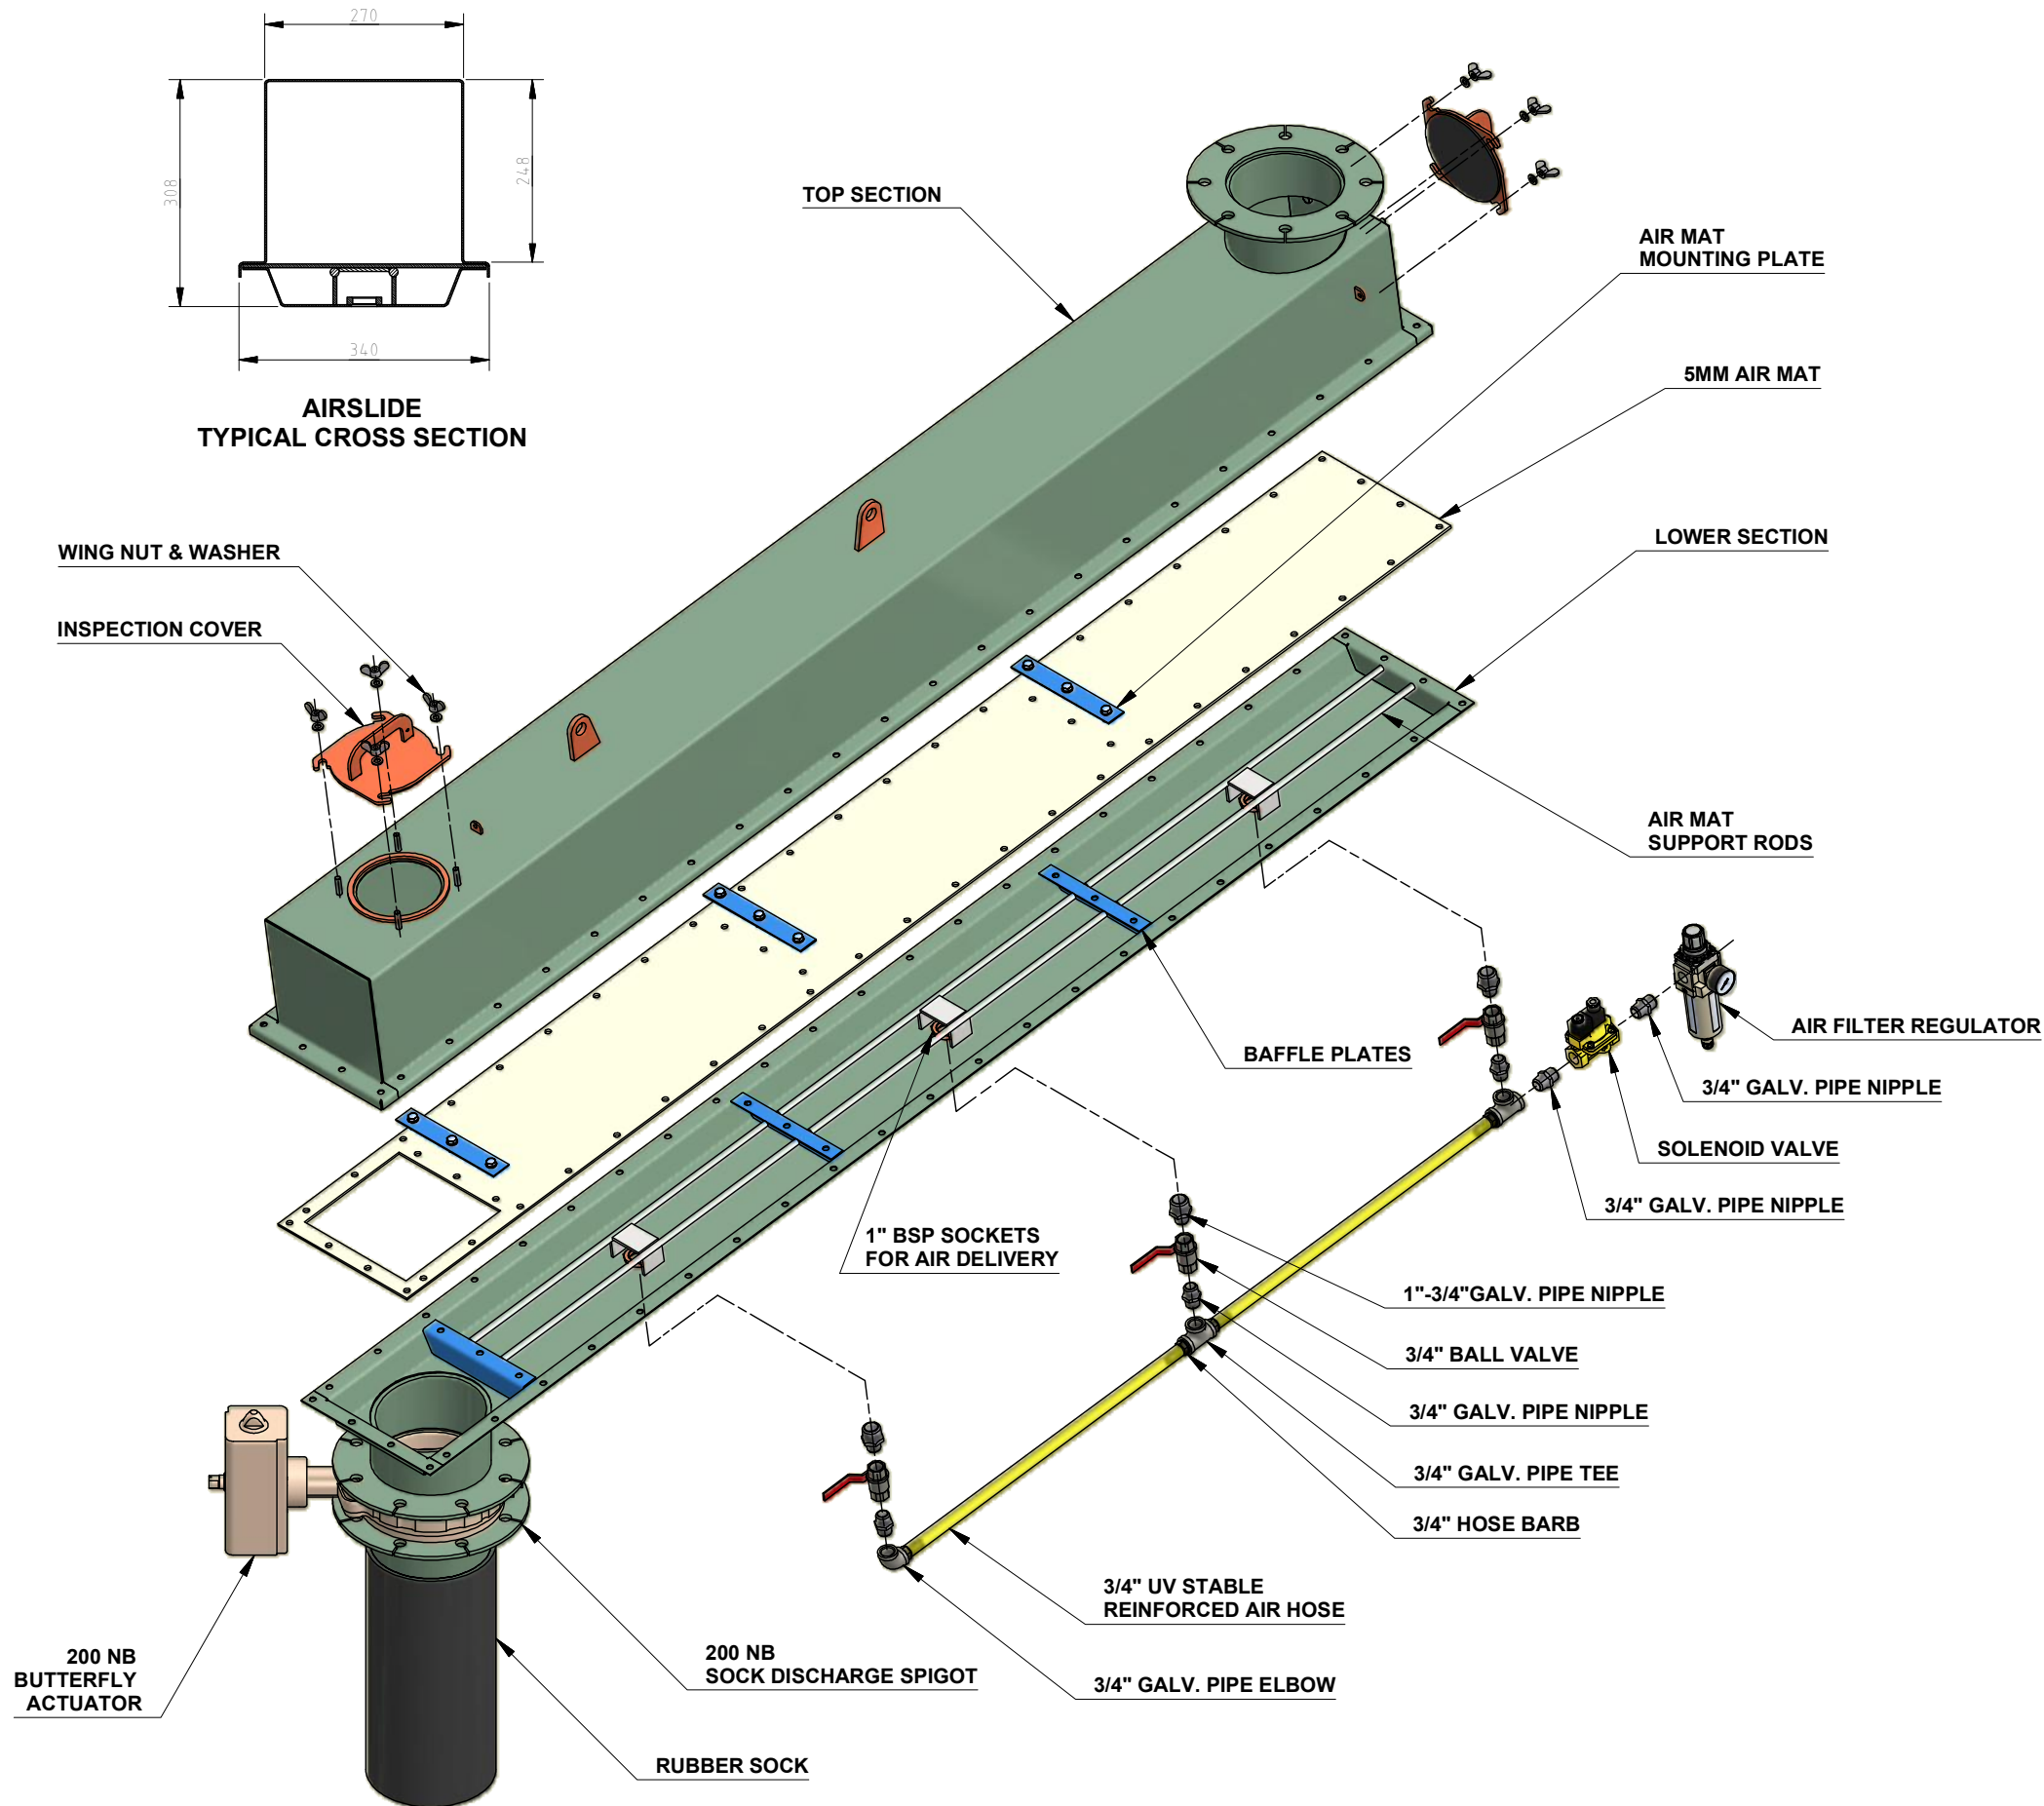

CEA CEMENT AIRSLIDE

VERTICAL DISCHARGE OPTION

INLINE DISCHARGE OPTION

45 DEG DISCHARGE OPTION