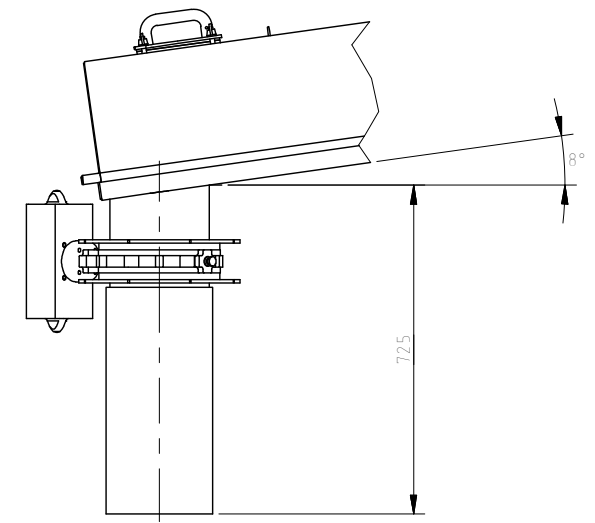

CEA CEMENT AIRSLIDE

VERTICAL DISCHARGE OPTION

INLINE DISCHARGE OPTION

45 DEG DISCHARGE OPTION